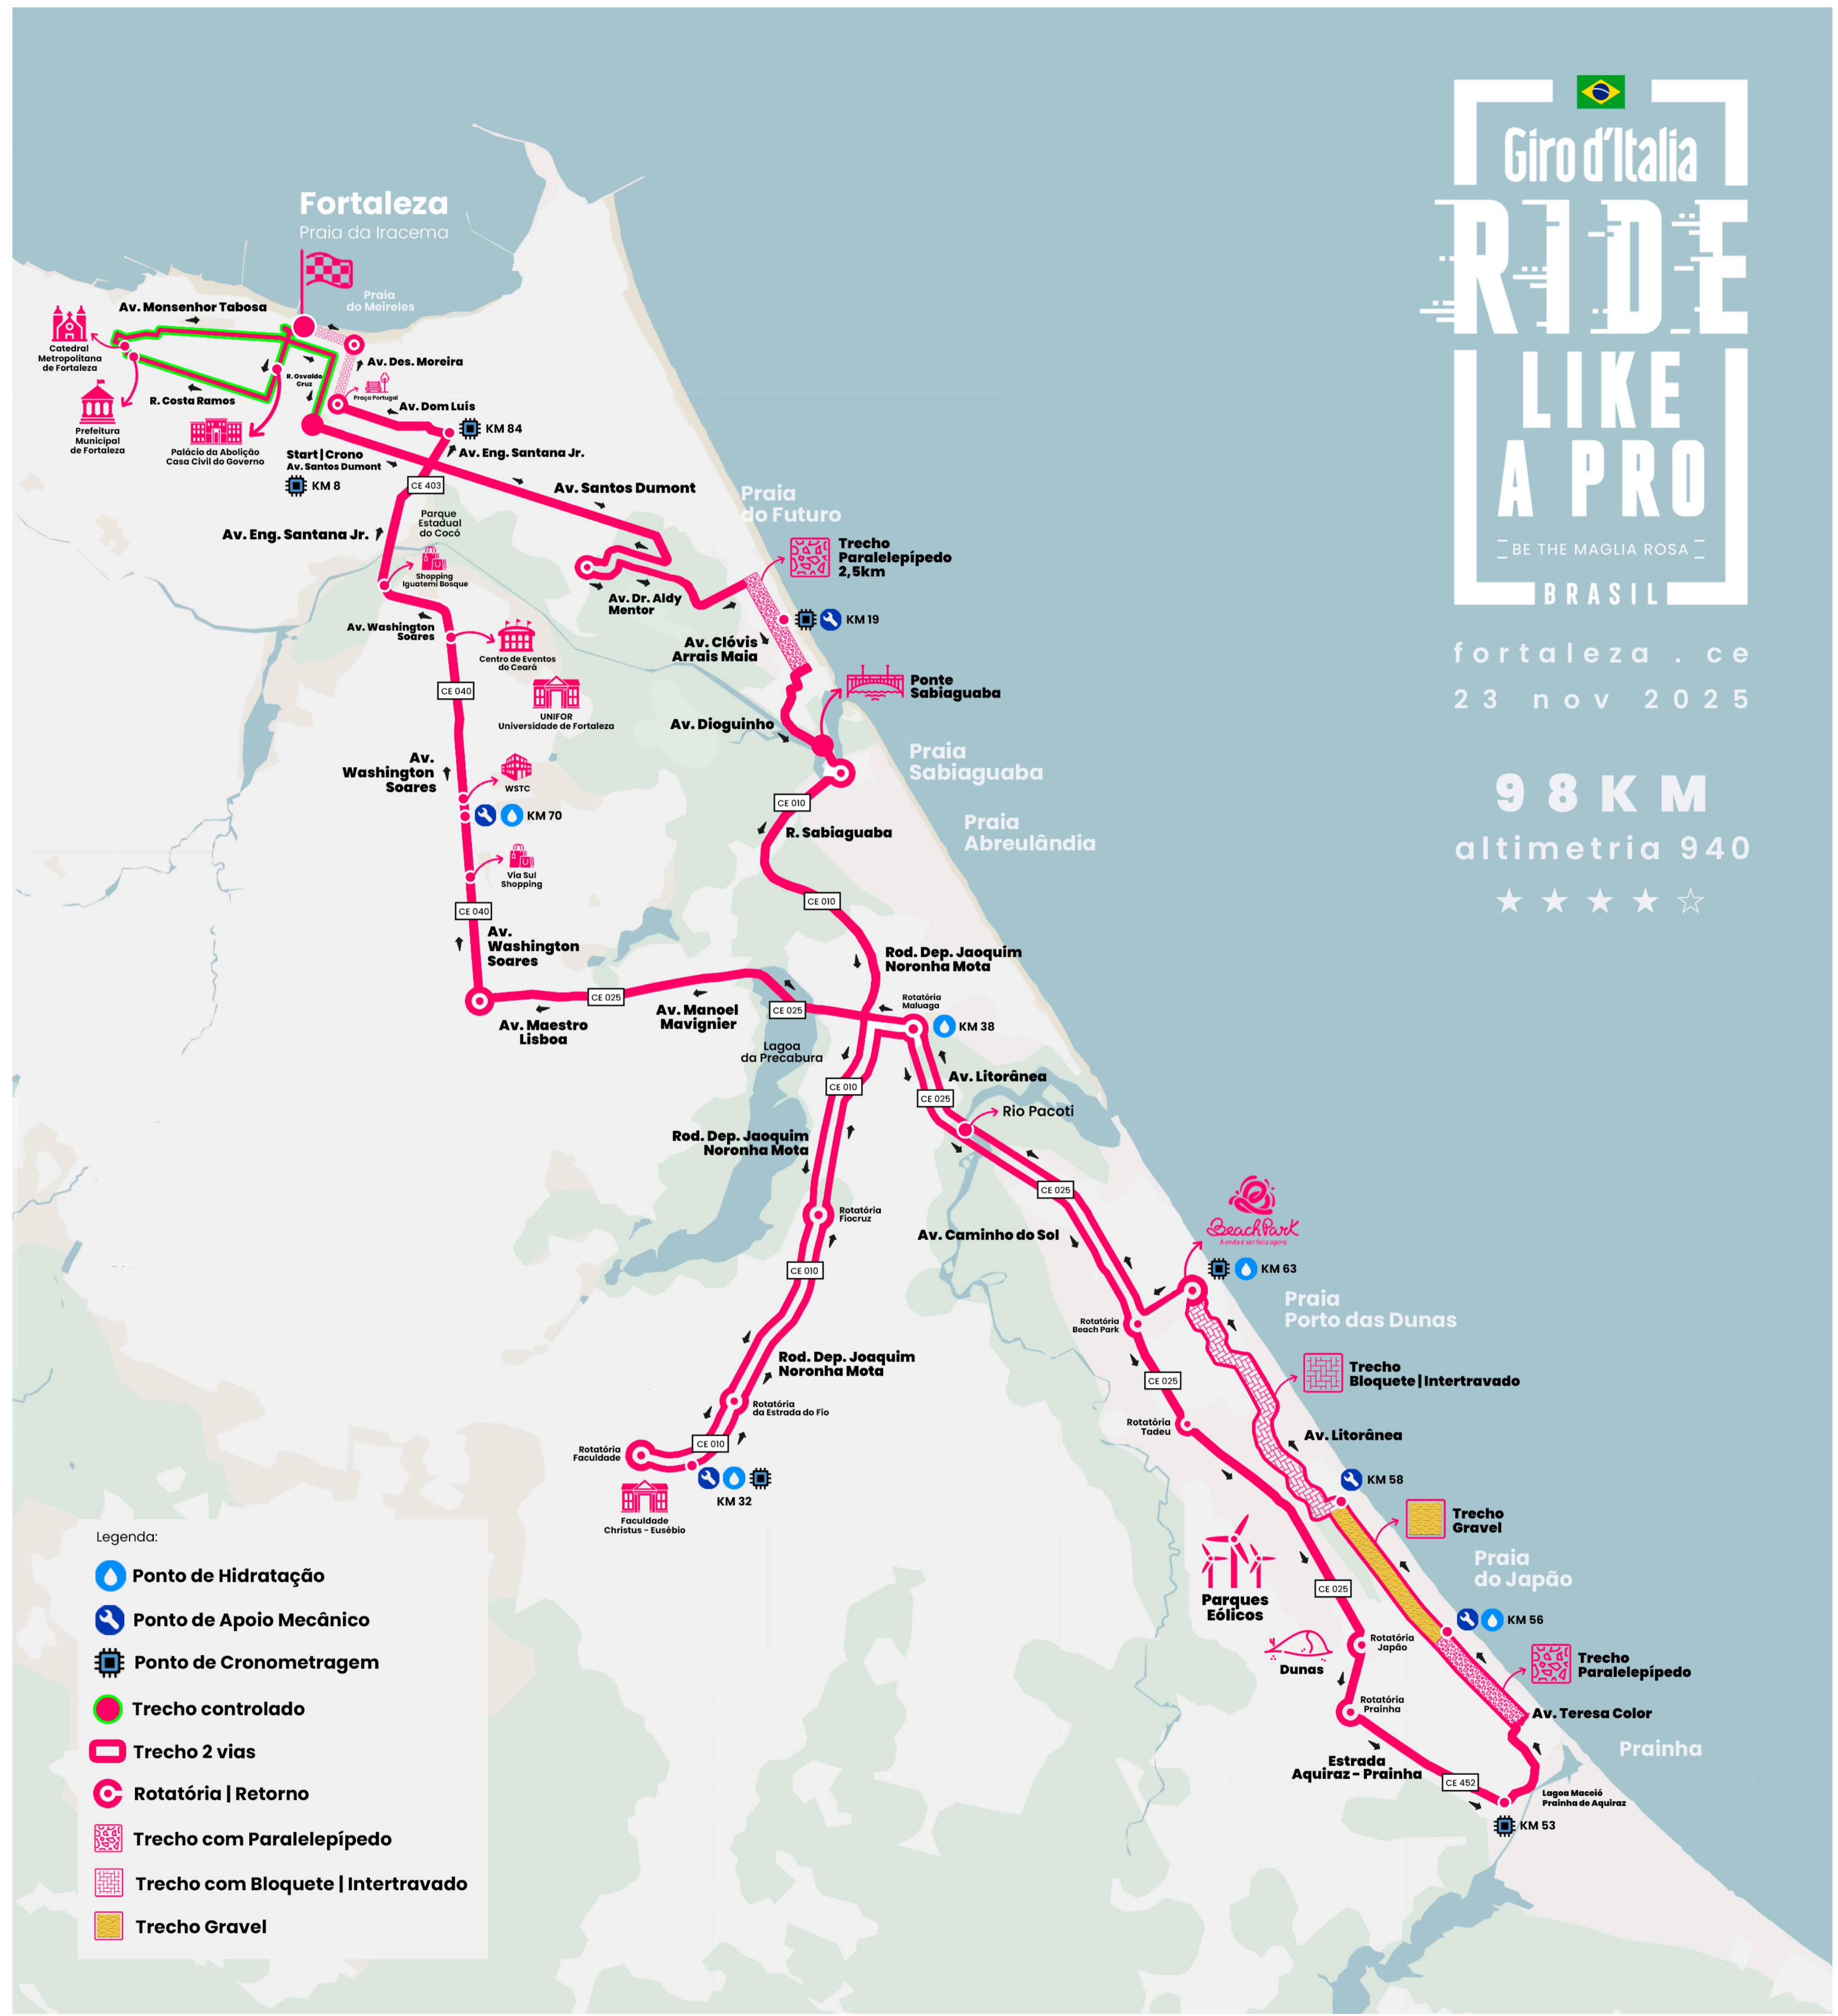

 Giro d'Italia  
**RIDE**  
**LIKE**  
**A PRO**  
 BE THE MAGLIA ROSA  
 BRASIL

fortaleza . ce  
 23 nov 2025

**98 KM**  
 altimetria 940  
 ★ ★ ★ ★ ☆

Legenda:

-  Ponto de Hidratação
-  Ponto de Apoio Mecânico
-  Ponto de Cronometragem
-  Trecho controlado
-  Trecho 2 vias
-  Rotatória | Retorno
-  Trecho com Paralelepípedo
-  Trecho com Bloquete | Intertravado
-  Trecho Gravel