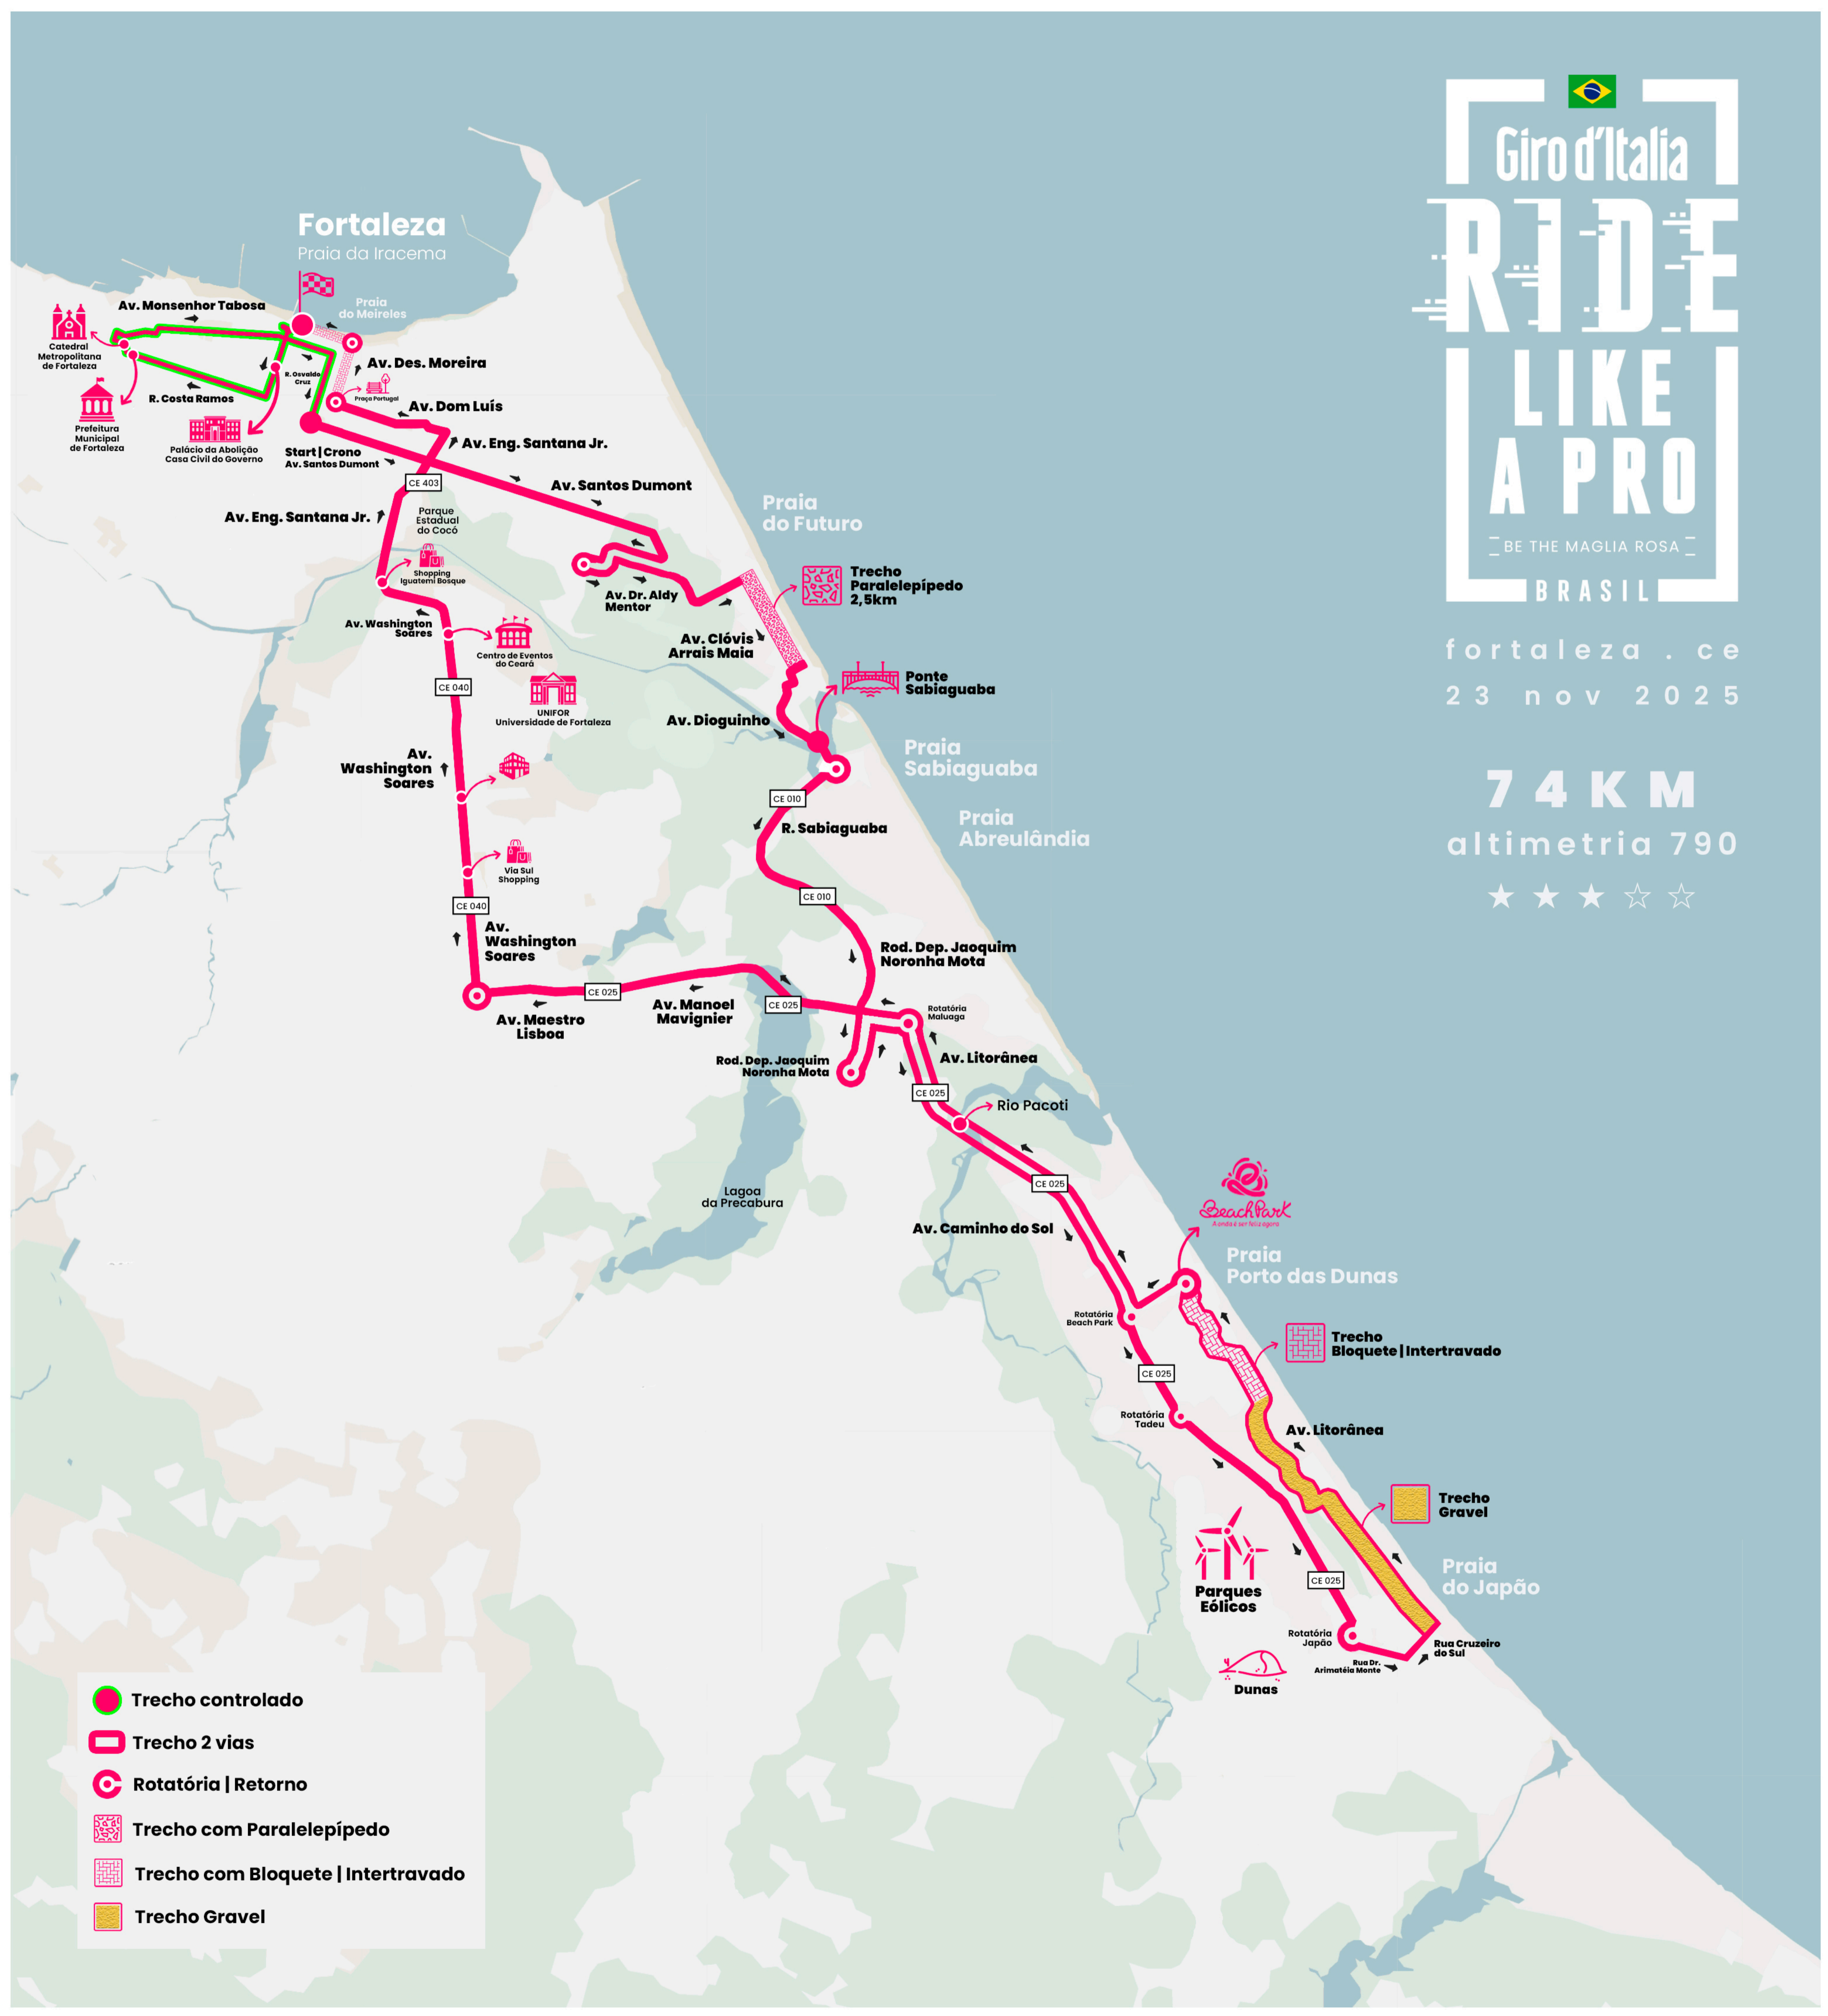

Giro d'Italia
RIDE
LIKE
A PRO
 BE THE MAGLIA ROSA
 BRASIL

fortaleza . ce
 23 nov 2025

74 KM
 altimetria 790

-  Trecho controlado
-  Trecho 2 vias
-  Rotatória | Retorno
-  Trecho com Paralelepípedo
-  Trecho com Bloquete | Intertravado
-  Trecho Gravel