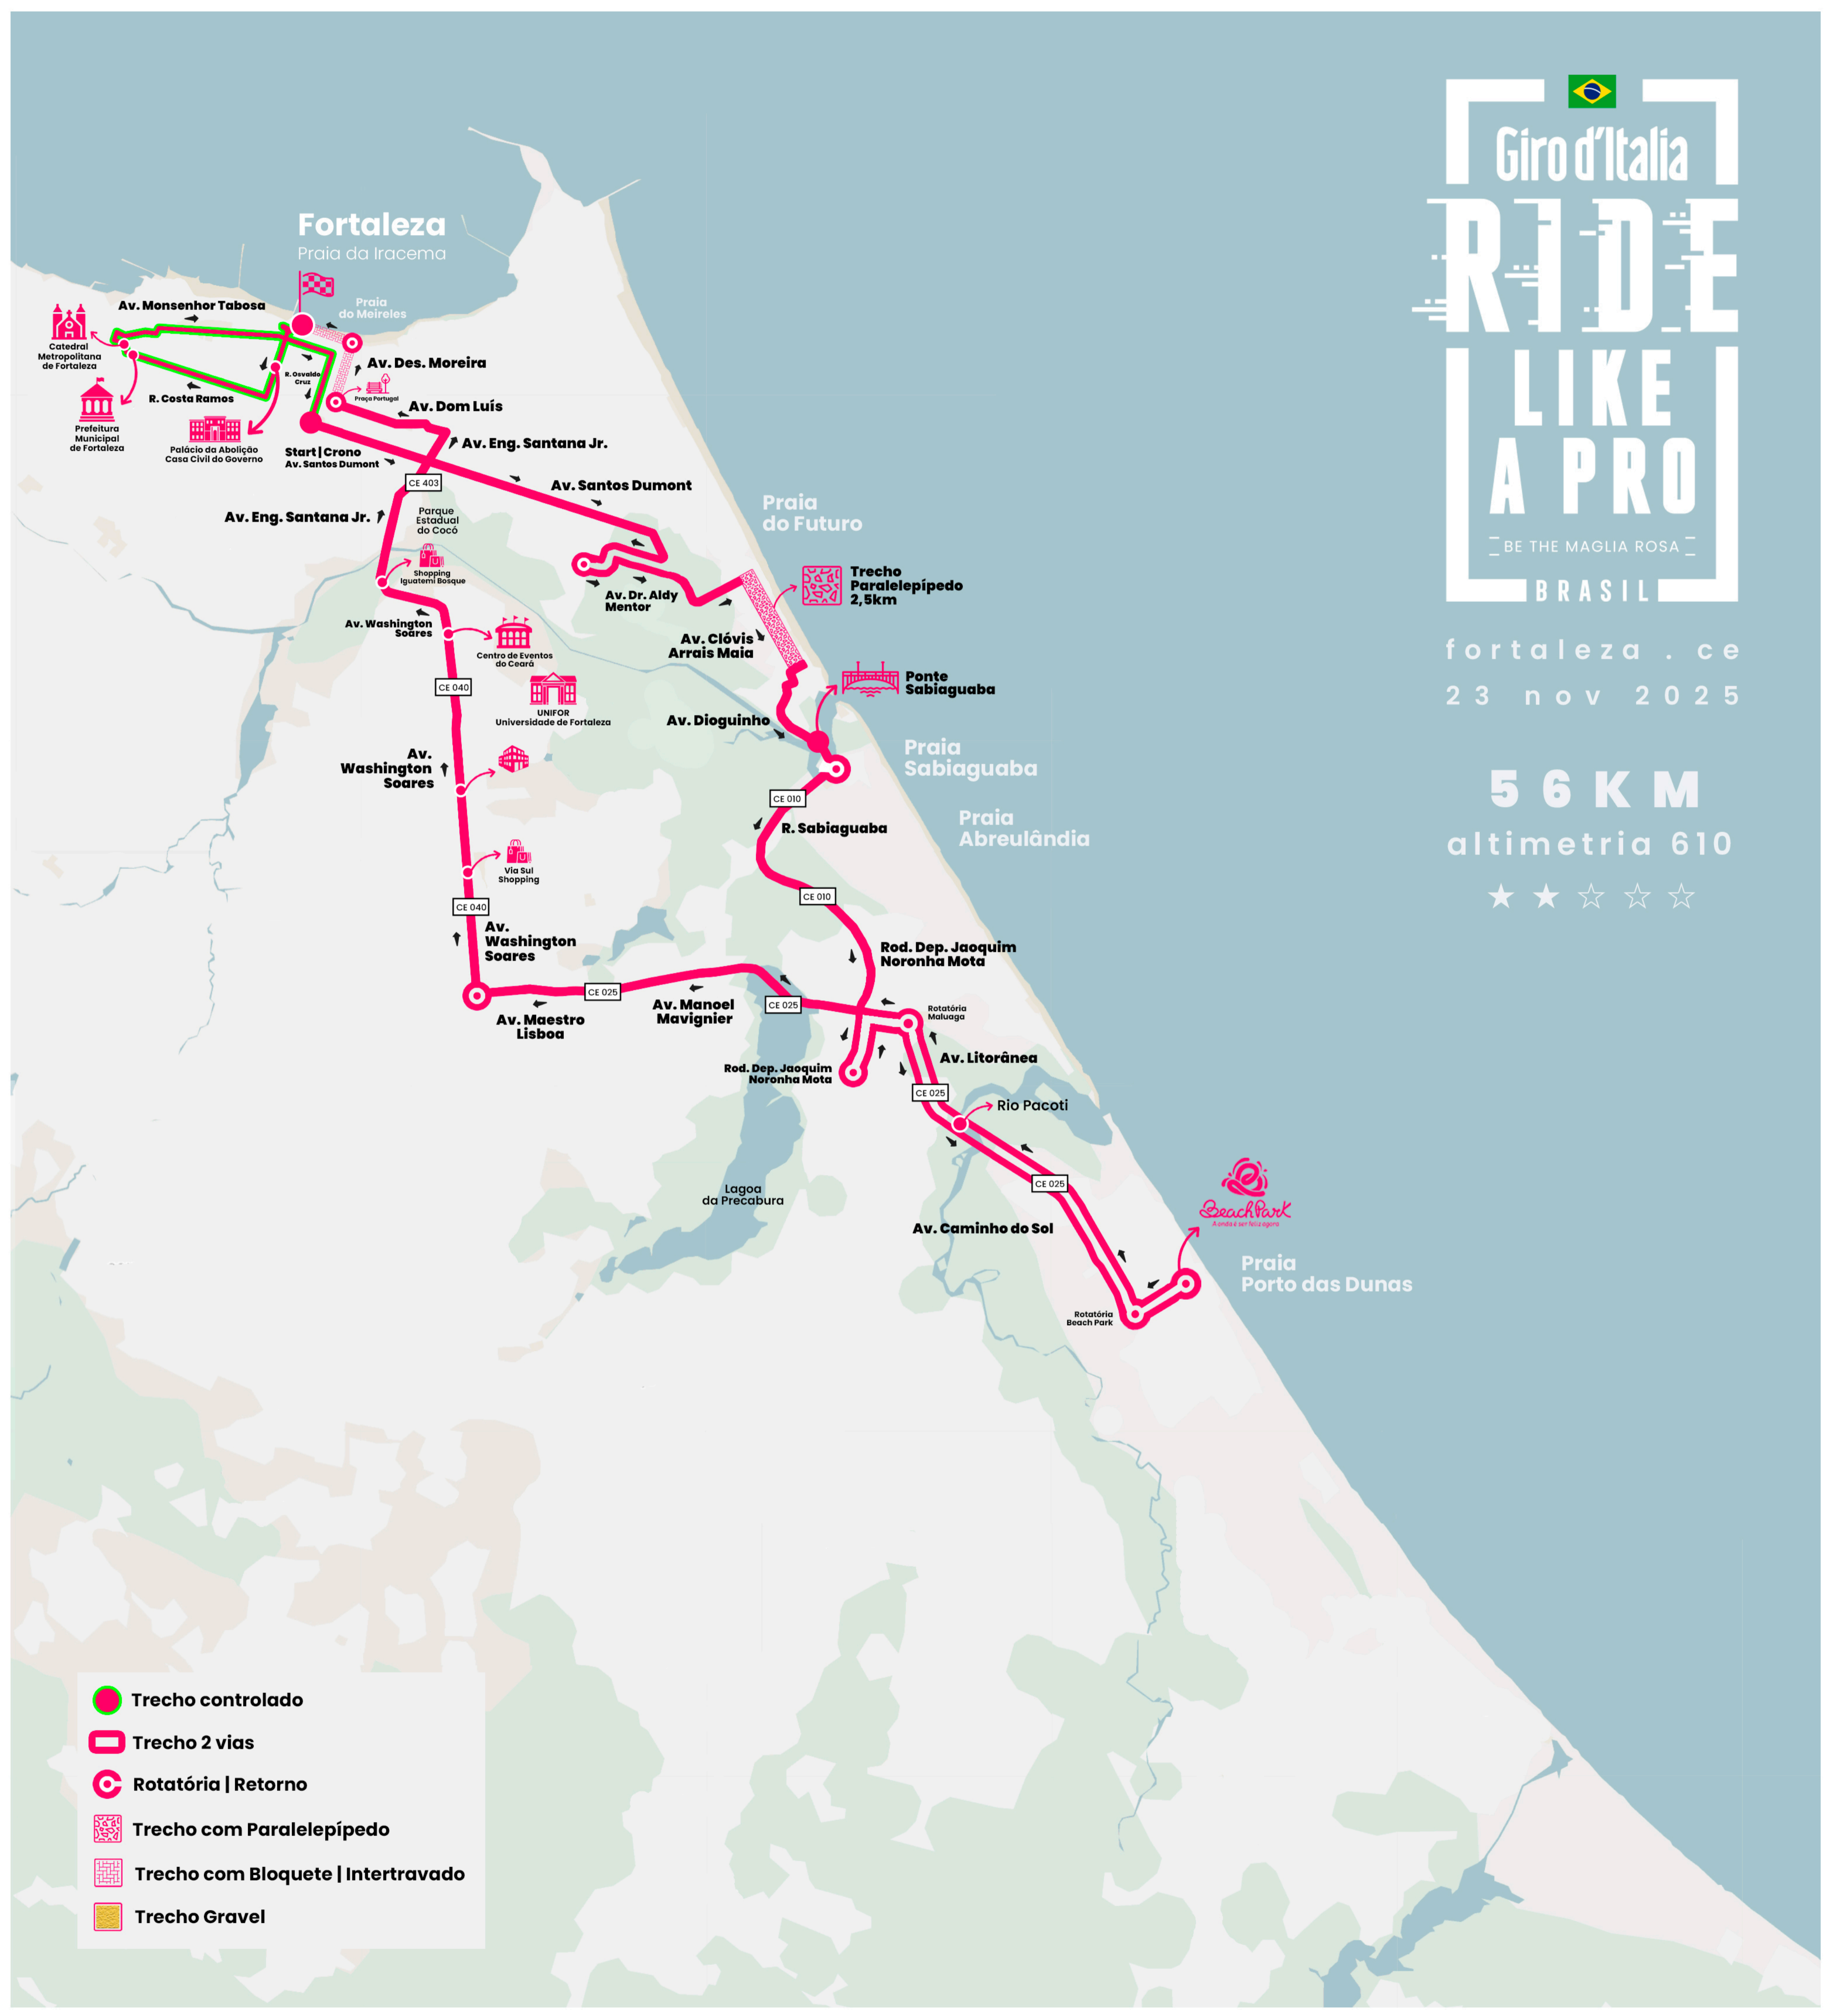

Giro d'Italia
RIDE
LIKE
A PRO
 BE THE MAGLIA ROSA
 BRASIL

fortaleza . ce
 23 nov 2025

56 KM
 altimetria 610
 ★ ★ ☆ ☆ ☆

-  Trecho controlado
-  Trecho 2 vias
-  Rotatória | Retorno
-  Trecho com Paralelepípedo
-  Trecho com Bloquete | Intertravado
-  Trecho Gravel